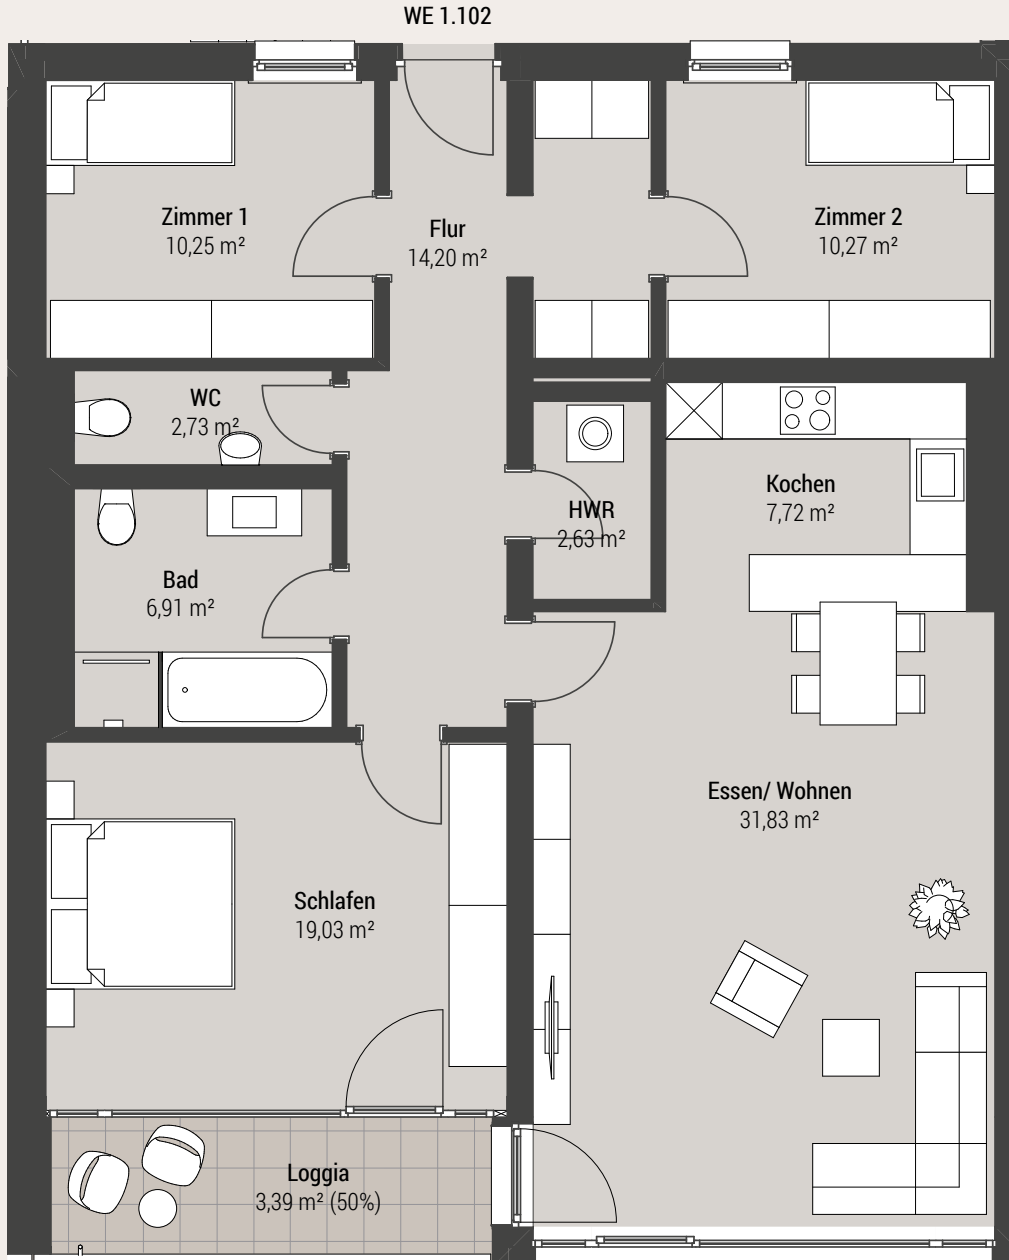

# Wohnungstyp 10

4 Zimmer mit Loggia | 107,64 - 109,22 m<sup>2</sup>

## WOHNUNGSTYP 10

1. OG	Haus 01	1.102
2. OG	Haus 01	1.202
3. OG	Haus 01	1.302
4. OG	Haus 01	1.402

1.-4. Obergeschoss

Maßstab: 1:125